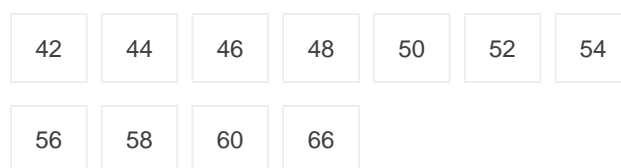

GEOTEX

(0101010744)

Salopette PK

Couleurs:

Tailles:

DESCRIPTION

- Salopette Geotex
 - 65% polyester/35% coton
 - Taille élastique
 - Nombreuses poches fonctionnelles
 - Boutons poussoirs