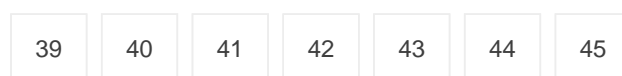

GRISPORT

(1142101641)

Grisport 704 cuir S3

Couleurs:

Tailles:

DESCRIPTION

Applications Construction - Métallurgie - Agricole - Transport - Bâtiment

Marque Grisport

Type Chaussure montante

Classe de sécurité S3

Poids (pour pointure 42) 1560 g

Couleur Noir

Remontée de la semelle sur l'avant Oui

Partie supérieure Cuir

Doublure Cuir

Semelle Pu / Nitril