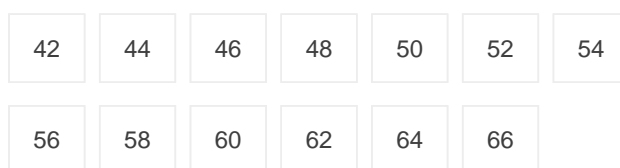

GEOTEX

(0101010766)

Salopette PK

Couleurs:

Tailles:

DESCRIPTION

- Salopette Geotex
 - 65% polyester/35% coton
 - Taille élastique
 - Nombreuses poches fonctionnelles
 - Boutons poussoirs