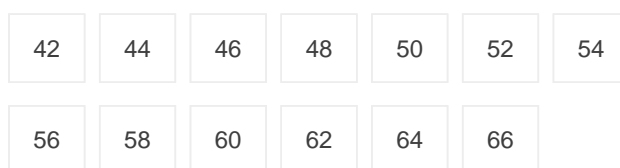

GEOTEX

(0101010764)

Salopette PK

Couleurs:

Tailles:

DESCRIPTION

- Salopette Geotex
 - 65% polyester/35% coton
 - Taille élastique
 - Nombreuses poches fonctionnelles
 - Boutons poussoirs