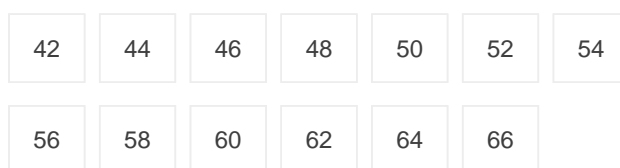

**GEOTEX**

( 0101010760 )

**Salopette PK**

**Couleurs:**

**Tailles:**

## DESCRIPTION

- Salopette Geotex
  - 65% polyester/35% coton
  - Taille élastique
  - Nombreuses poches fonctionnelles
  - Boutons poussoirs