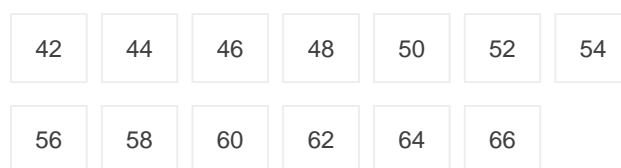

## DESCRIPTION

- Salopette Geotex
  - 65% polyester/35% coton
  - Taille élastique
  - Nombreuses poches fonctionnelles
  - Boutons poussoirs