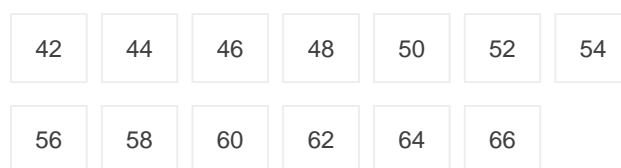

GEOTEX

(0101010756)

Salopette PK

Couleurs:

Tailles:

DESCRIPTION

- Salopette Geotex
 - 65% polyester/35% coton
 - Taille élastique
 - Nombreuses poches fonctionnelles
 - Boutons poussoirs