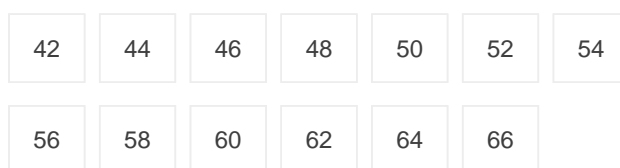

GEOTEX

(0101010754)

Salopette PK

Couleurs:

Tailles:

DESCRIPTION

- Salopette Geotex
 - 65% polyester/35% coton
 - Taille élastique
 - Nombreuses poches fonctionnelles
 - Boutons poussoirs