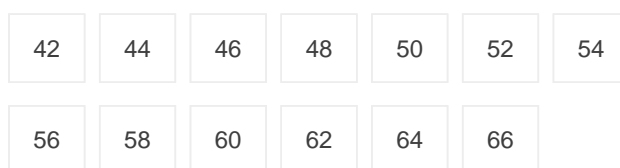

GEOTEX

(0101010752)

Salopette PK

Couleurs:

Tailles:

DESCRIPTION

- Salopette Geotex
 - 65% polyester/35% coton
 - Taille élastique
 - Nombreuses poches fonctionnelles
 - Boutons poussoirs