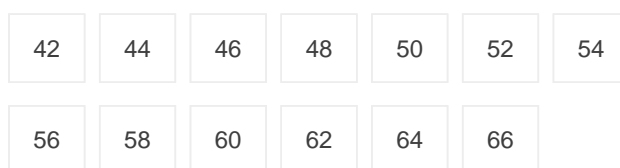

**GEOTEX**

( 0101010750 )

**Salopette PK**

**Couleurs:**

**Tailles:**

## DESCRIPTION

- Salopette Geotex
  - 65% polyester/35% coton
  - Taille élastique
  - Nombreuses poches fonctionnelles
  - Boutons poussoirs