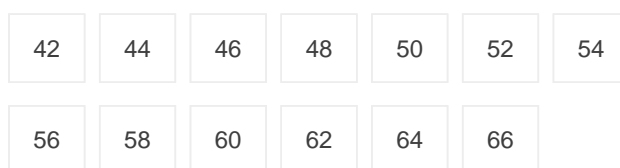

GEOTEX

(0101010748)

Salopette PK

Couleurs:

Tailles:

DESCRIPTION

- Salopette Geotex
 - 65% polyester/35% coton
 - Taille élastique
 - Nombreuses poches fonctionnelles
 - Boutons poussoirs