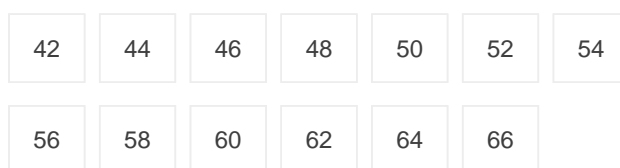

**GEOTEX**

( 0101010746 )

**Salopette PK**

**Couleurs:**

**Tailles:**

## DESCRIPTION

- Salopette Geotex
  - 65% polyester/35% coton
  - Taille élastique
  - Nombreuses poches fonctionnelles
  - Boutons poussoirs