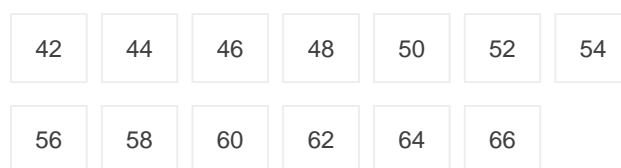

GEOTEX

(0101010744)

Salopette PK

Couleurs:

Tailles:

DESCRIPTION

- Salopette Geotex
 - 65% polyester/35% coton
 - Taille élastique
 - Nombreuses poches fonctionnelles
 - Boutons poussoirs