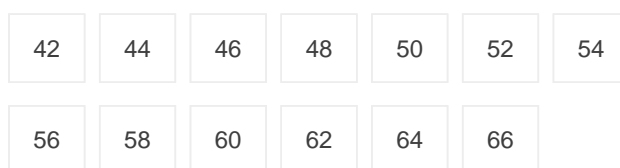

GEOTEX

(0101010742)

Salopette PK

Couleurs:

Tailles:

DESCRIPTION

- Salopette Geotex
 - 65% polyester/35% coton
 - Taille élastique
 - Nombreuses poches fonctionnelles
 - Boutons poussoirs