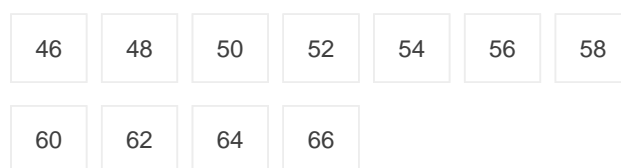

GEOTEX

(0101010246)

Salopette PK

Couleurs:

Tailles:

DESCRIPTION

- Salopette Geotex
 - 65% polyester/35% coton
 - Taille élastique
 - Nombreuses poches fonctionnelles
 - Boutons poussoirs