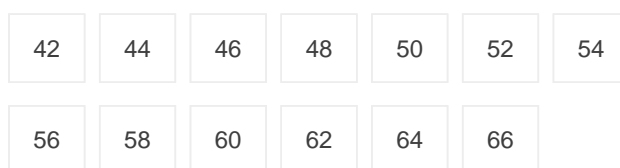

GEOTEX

(0101011066)

Salopette PK

Couleurs:

Tailles:

DESCRIPTION

- Salopette Geotex
 - 65% polyester/35% coton
 - Taille élastique
 - Nombreuses poches fonctionnelles
 - Boutons poussoirs