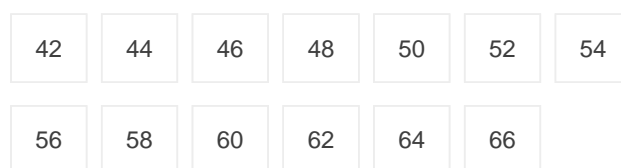

GEOTEX

(0101011064)

Salopette PK

Couleurs:

Tailles:

DESCRIPTION

- Salopette Geotex
 - 65% polyester/35% coton
 - Taille élastique
 - Nombreuses poches fonctionnelles
 - Boutons poussoirs