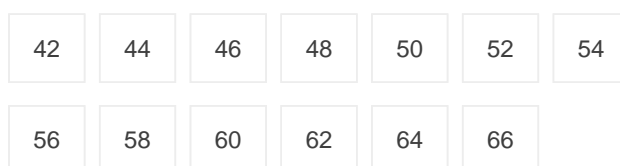

## Salopette PK

**Couleurs:**

**Tailles:**

## DESCRIPTION

- Salopette Geotex
  - 65% polyester/35% coton
  - Taille élastique
  - Nombreuses poches fonctionnelles
  - Boutons poussoirs