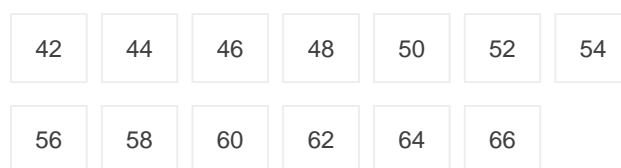

GEOTEX

(0101011060)

Salopette PK

Couleurs:

Tailles:

DESCRIPTION

- Salopette Geotex
 - 65% polyester/35% coton
 - Taille élastique
 - Nombreuses poches fonctionnelles
 - Boutons poussoirs