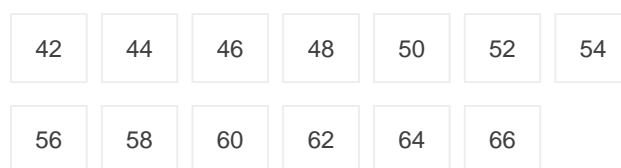

GEOTEX

(0101011058)

Salopette PK

Couleurs:

Tailles:

DESCRIPTION

- Salopette Geotex
 - 65% polyester/35% coton
 - Taille élastique
 - Nombreuses poches fonctionnelles
 - Boutons poussoirs