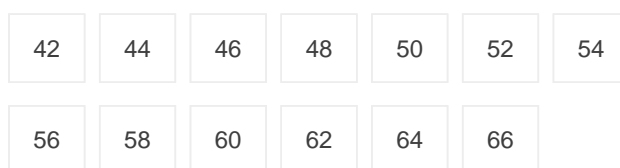

GEOTEX

(0101011052)

Salopette PK

Couleurs:

Tailles:

DESCRIPTION

- Salopette Geotex
 - 65% polyester/35% coton
 - Taille élastique
 - Nombreuses poches fonctionnelles
 - Boutons poussoirs