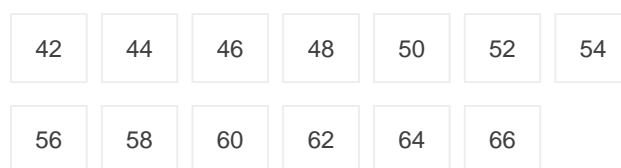

GEOTEX

(0101011050)

Salopette PK

Couleurs:

Tailles:

DESCRIPTION

- Salopette Geotex
 - 65% polyester/35% coton
 - Taille élastique
 - Nombreuses poches fonctionnelles
 - Boutons poussoirs