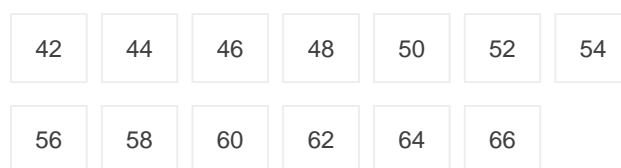

GEOTEX

(0101011048)

Salopette PK

Couleurs:

Tailles:

DESCRIPTION

- Salopette Geotex
 - 65% polyester/35% coton
 - Taille élastique
 - Nombreuses poches fonctionnelles
 - Boutons poussoirs