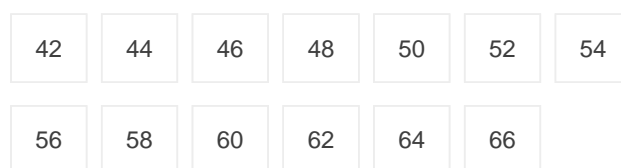

## Salopette PK

**Couleurs:**

**Tailles:**

## DESCRIPTION

- Salopette Geotex
  - 65% polyester/35% coton
  - Taille élastique
  - Nombreuses poches fonctionnelles
  - Boutons poussoirs