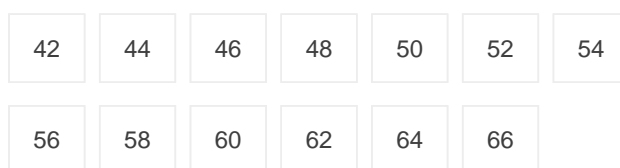

GEOTEX

(0101011044)

Salopette PK

Couleurs:

Tailles:

DESCRIPTION

- Salopette Geotex
 - 65% polyester/35% coton
 - Taille élastique
 - Nombreuses poches fonctionnelles
 - Boutons poussoirs