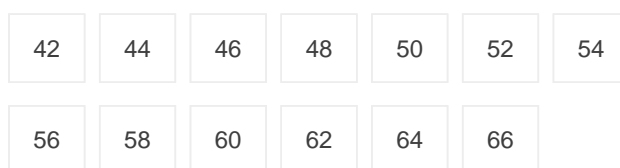

**GEOTEX**

( 0101011042 )

**Salopette PK**

**Couleurs:**

**Tailles:**

## DESCRIPTION

- Salopette Geotex
  - 65% polyester/35% coton
  - Taille élastique
  - Nombreuses poches fonctionnelles
  - Boutons poussoirs