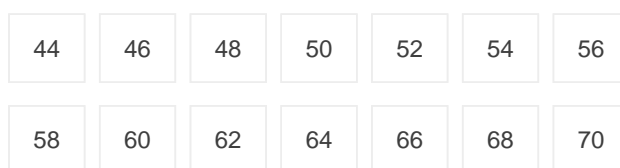

GEOTEX

(0101010158)

Salopette PK

Couleurs:

Tailles:

DESCRIPTION

- Salopette Geotex
 - 65% polyester/35% coton
 - Taille élastique
 - Nombreuses poches fonctionnelles
 - Boutons poussoirs