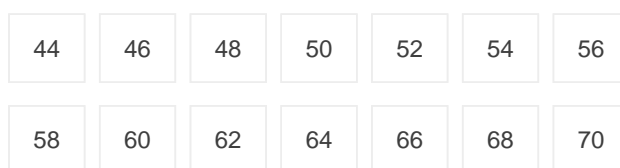

GEOTEX

(0101010150)

Salopette PK

Couleurs:

Tailles:

DESCRIPTION

- Salopette Geotex
 - 65% polyester/35% coton
 - Taille élastique
 - Nombreuses poches fonctionnelles
 - Boutons poussoirs