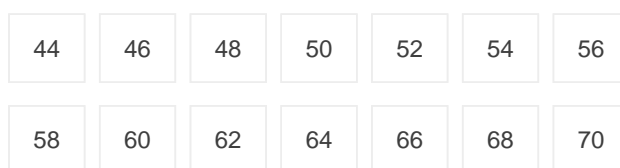

GEOTEX

(0101010148)

Salopette PK

Couleurs:

Tailles:

DESCRIPTION

- Salopette Geotex
 - 65% polyester/35% coton
 - Taille élastique
 - Nombreuses poches fonctionnelles
 - Boutons poussoirs