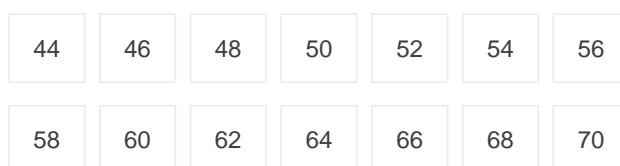

**GEOTEX**

( 0101010146 )

**Salopette PK**

**Couleurs:**

**Tailles:**

## DESCRIPTION

- Salopette Geotex
  - 65% polyester/35% coton
  - Taille élastique
  - Nombreuses poches fonctionnelles
  - Boutons poussoirs