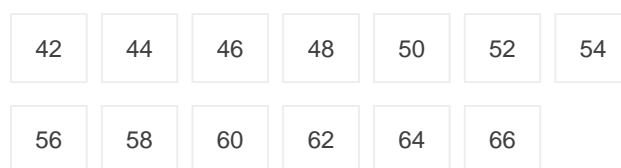

GEOTEX

(0101010366)

Salopette PK

Couleurs:

Tailles:

DESCRIPTION

- Salopette Geotex
 - 65% polyester/35% coton
 - Taille élastique
 - Nombreuses poches fonctionnelles
 - Boutons poussoirs