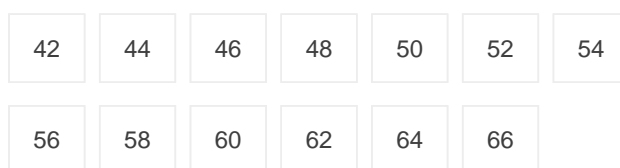

GEOTEX

(0101010364)

Salopette PK

Couleurs:

Tailles:

DESCRIPTION

- Salopette Geotex
 - 65% polyester/35% coton
 - Taille élastique
 - Nombreuses poches fonctionnelles
 - Boutons poussoirs