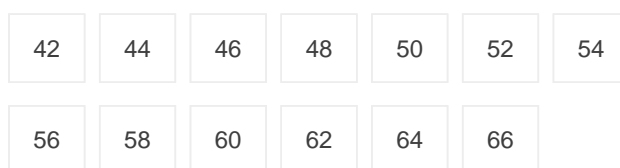

GEOTEX

(0101010362)

Salopette PK

Couleurs:

Tailles:

DESCRIPTION

- Salopette Geotex
 - 65% polyester/35% coton
 - Taille élastique
 - Nombreuses poches fonctionnelles
 - Boutons poussoirs