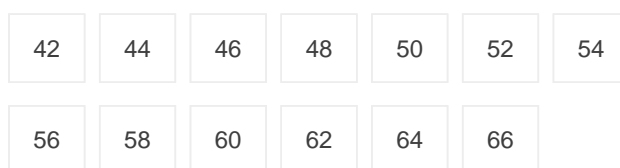

GEOTEX

(0101010360)

Salopette PK

Couleurs:

Tailles:

DESCRIPTION

- Salopette Geotex
 - 65% polyester/35% coton
 - Taille élastique
 - Nombreuses poches fonctionnelles
 - Boutons poussoirs