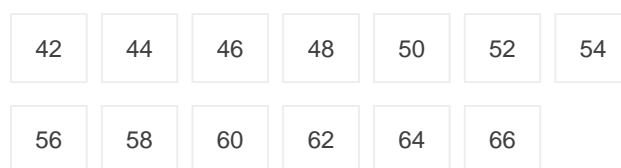

GEOTEX

(0101010358)

Salopette PK

Couleurs:

Tailles:

DESCRIPTION

- Salopette Geotex
 - 65% polyester/35% coton
 - Taille élastique
 - Nombreuses poches fonctionnelles
 - Boutons poussoirs