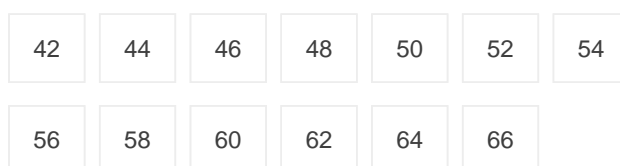

GEOTEX

(0101010356)

Salopette PK

Couleurs:

Tailles:

DESCRIPTION

- Salopette Geotex
 - 65% polyester/35% coton
 - Taille élastique
 - Nombreuses poches fonctionnelles
 - Boutons poussoirs