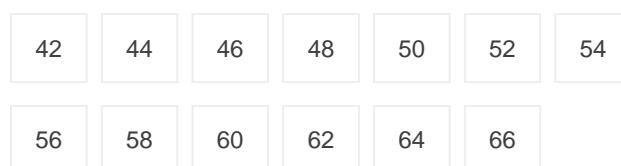

## DESCRIPTION

- Salopette Geotex
  - 65% polyester/35% coton
  - Taille élastique
  - Nombreuses poches fonctionnelles
  - Boutons poussoirs