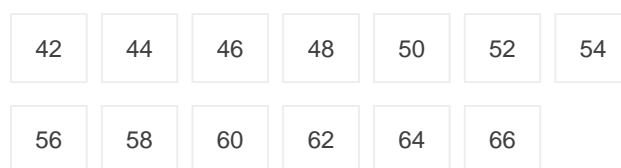

GEOTEX

(0101010350)

Salopette PK

Couleurs:

Tailles:

DESCRIPTION

- Salopette Geotex
 - 65% polyester/35% coton
 - Taille élastique
 - Nombreuses poches fonctionnelles
 - Boutons poussoirs