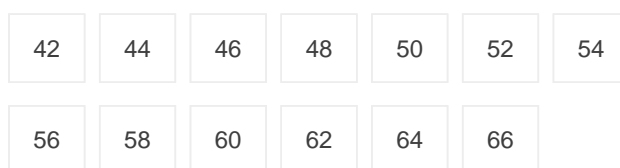

GEOTEX

(0101010348)

Salopette PK

Couleurs:

Tailles:

DESCRIPTION

- Salopette Geotex
 - 65% polyester/35% coton
 - Taille élastique
 - Nombreuses poches fonctionnelles
 - Boutons poussoirs