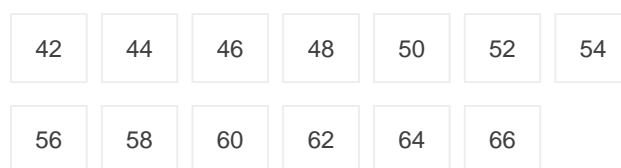

GEOTEX

(0101010346)

Salopette PK

Couleurs:

Tailles:

DESCRIPTION

- Salopette Geotex
 - 65% polyester/35% coton
 - Taille élastique
 - Nombreuses poches fonctionnelles
 - Boutons poussoirs