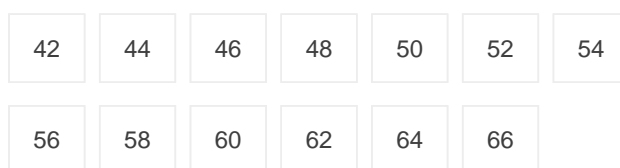

**GEOTEX**

( 0101010344 )

**Salopette PK**

**Couleurs:**

**Tailles:**

## DESCRIPTION

- Salopette Geotex
  - 65% polyester/35% coton
  - Taille élastique
  - Nombreuses poches fonctionnelles
  - Boutons poussoirs