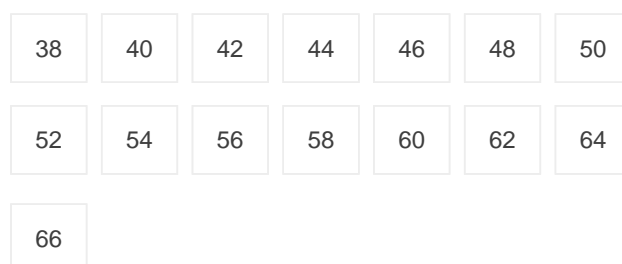

**GEOTEX**

( 0101050146 )

**Pantalon PK**

**Couleurs:**

**Tailles:**

## DESCRIPTION

- Pantalon Geotex
  - 2 poches, 1 poche arrière et 1 poche mètre
  - 65% polyester/35% coton