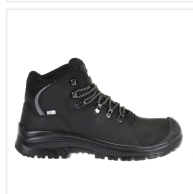

SIXTON PEAK

(1193041645)

Corvara Out Dry noir

Couleurs:

Tailles:

DESCRIPTION

- Classification : S3 WR SRC
 - Tige : Cuir nubuck graissé
 - Doublure : Airplus 3D, Dual Micro
 - Semelle intérieure : Climaction-Fit 337
 - Semelle extérieure : PU/PU, SRC
 - Embout de sécurité : Fibre de verre Fibercap SXT
 - Semelle de sécurité : KX Antiperforation PS
 - Bout renforcé : Oui
 - Membrane imperméable : Oui
 - Protection ESD : Non
 - Sans métal : Non
 - Option : Réfléchissant