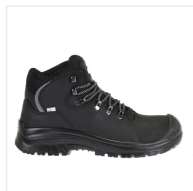

SIXTON PEAK

(1193041640)

Corvara Out Dry noir

Couleurs:

Tailles:

39	40	41	42	43	44	45
46	47	48				

DESCRIPTION

- Classification : S3 WR SRC
 - Tige : Cuir nubuck graissé
 - Doublure : Airplus 3D, Dual Micro
 - Semelle intérieure : Climaction-Fit 337
 - Semelle extérieure : PU/PU, SRC
 - Embout de sécurité : Fibre de verre Fibercap SXT
 - Semelle de sécurité : KX Antiperforation PS
 - Bout renforcé : Oui
 - Membrane imperméable : Oui
 - Protection ESD : Non
 - Sans métal : Non
 - Option : Réfléchissant