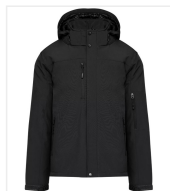

KARIBAN

(0517411620)

Softshell K650 D.

Lbl.afdruk.kleuren:

Lbl.afdruk.maten:

DESCRIPTION