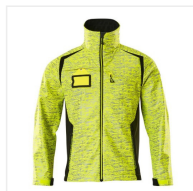

MASCOT

(0489366019)

Softshell 19202 Fluo geel/zw

Lbl.afdruk.kleuren:

Lbl.afdruk.maten:

DESCRIPTION