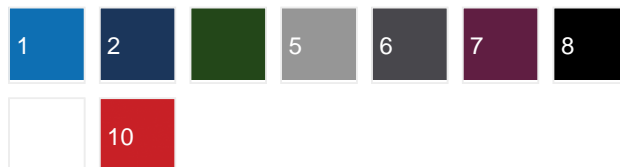

**RUSSEL**

( 0543161619 )

**Setin 262**

**Lbl.afdruk.kleuren:**

**Lbl.afdruk.maten:**