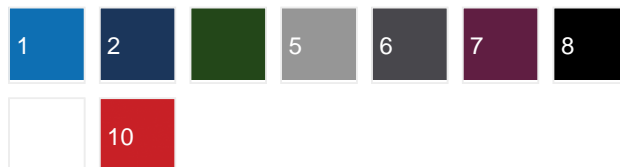

**RUSSEL**

( 0543161718 )

**Setin 262**

**Lbl.afdruk.kleuren:**

**Lbl.afdruk.maten:**