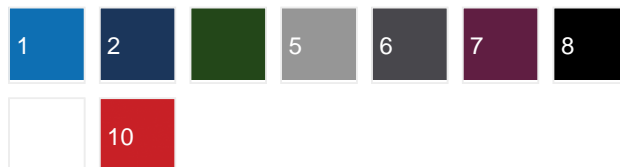

**RUSSEL**

( 0543161919 )

**Setin 262**

**Lbl.afdruk.kleuren:**

**Lbl.afdruk.maten:**