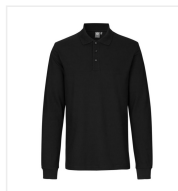

ID

(0548981619)

Polo LM 0544

Lbl.afdruk.kleuren:

Lbl.afdruk.maten:

DESCRIPTION